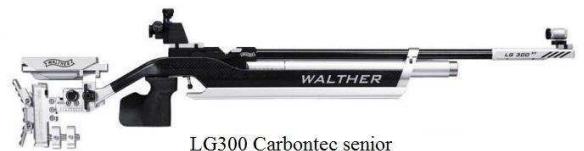

LG300 Carbondtec

LG300XT Alutec Protouch

LG300 Universal - 1559Euro

LG300 Carbondtec senior

LG300XT Alutec Protouch senior

LG300 Junior - 1619Euro

LG300 Anatomic

LG300XT Alutec

LG30 Vision (4 wersje wykończenia łoża) - 1199Euro

LG300 Anatomic senior

LG300XT drewno

LG3 Young Star kal. 6mm (kulki) - 683Euro

LG300 Auflage (drzewo)

LG300 Auflage Clasic

Dostępne również wersje Field Target (Dominator)